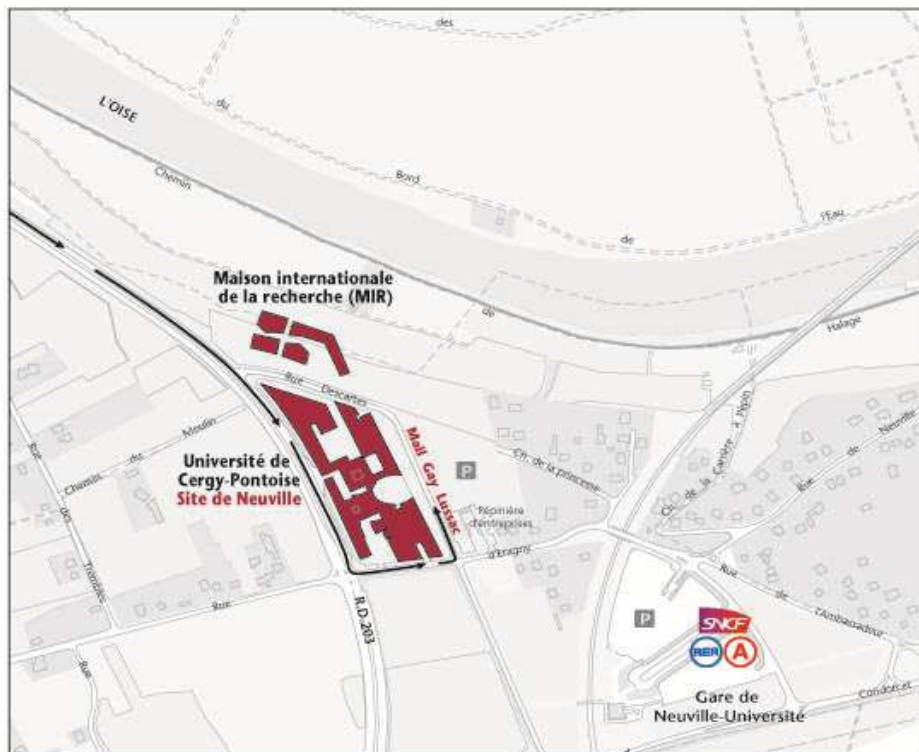

## Accès à l'université de Cergy-Pontoise

#### Accès en voiture

- Depuis Paris : porte Maillot direction La Défense, A86 suivre Cergy-Pontoise, A15 direction Cergy-Pontoise, sortie 7, N184 direction Versailles/Jouy-le-moutier/Neuville-sur-Oise (au feu à droite).
- Depuis Versailles : N184 direction Beauvais jusqu'à Cergy-Pontoise.

#### Accès en RER

- RER A direction Cergy-le-haut, arrêt Neuville-Université.